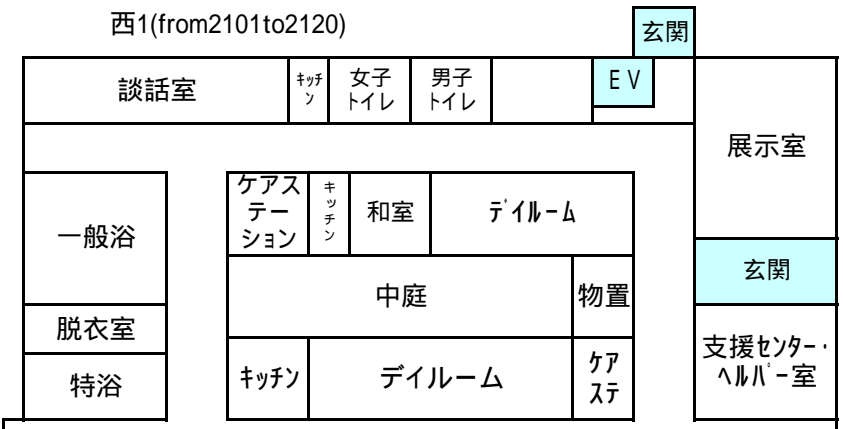

西1(from2101to2120)

西1 - 2階(from3101to3117)

特養

西2(from2201to2220)

西3(from2301to2315)

紫色 特養居室

東1(from1101to1111)

東2(from1201to1220)