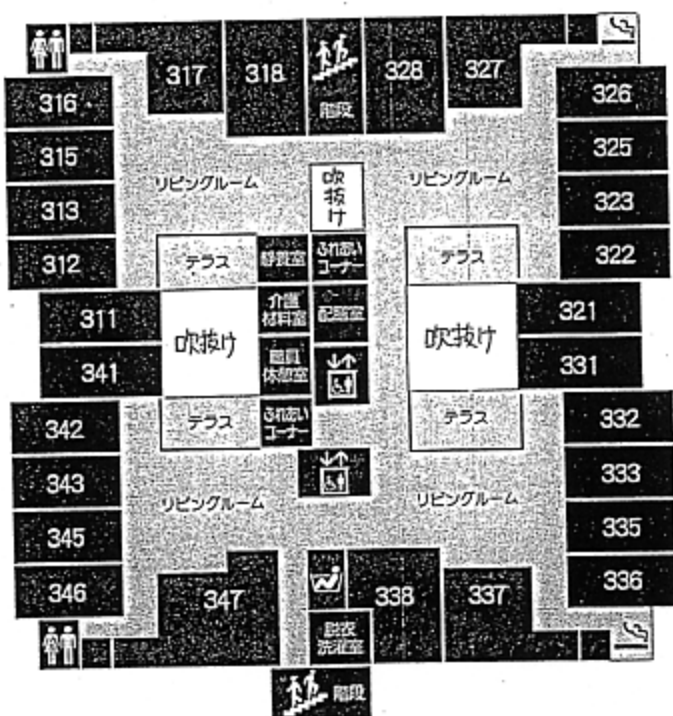

1F 受付・デイサービス

2F 特養

3F 特養

4F 風の家倶楽部・ショート