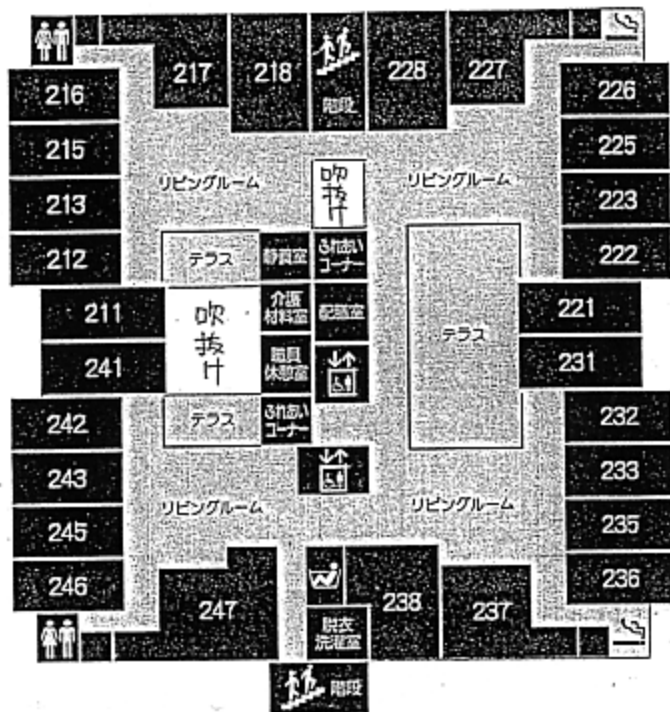

1F 受付・デイサービス

2F 特養

3F 特養

4F 風の家倶楽部・ショート